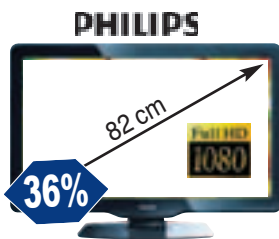

899

PHILIPS 32PFL3605 FULL HD LCD TV
Ervaar een geweldig kijkplezier met Full HD-beeld en uitmuntend geluid met deze zeer interessant geprijsde LCD TV met Digital Crystal Clear voor diepte en helderheid. 20 Watt Incredible Surround systeem voor een uitstekend geluid. 82 cm beeldscherm. Afm. 79.6x51x9.3 cm.