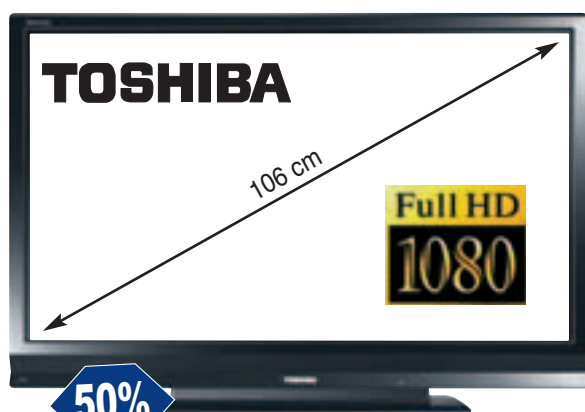

ingebouwde 100 Watt versterker laten uit iedere surround set het beste horen. In zwart uitgevoerd. Afm. Center 14x19.1x9.8 cm, Surround 14x9.1x9.8 cm, Woofer 30x25.1x37.1 cm.

1149,-
RUAD SETPRIJS
Art.nr. 443042

899

PHILIPS 32PFL3605 FULL HD LCD TV
Ervaar een geweldig kijkplezier met Full HD-beeld en uitmuntend geluid met deze zeer interessant geprijsde LCD TV met Digital Crystal Clear voor diepte en helderheid. 20 Watt Incredible Surround systeem voor een uitstekend geluid. 82 cm beeldscherm. Afm. 79.6x51x9.3 cm.

549,-
RUADPRIJS TIJDELIJK
Art.nr. 424309

349

JAMO S404MS10 2X75 WATT STEREO SET
Vermogen van 2x75 Watt die surroundgeluid produceert op basis van twee luidsprekers. Met virtueel surround sound, HDMI aansluitingen, en USB-interface. Zowel CD's en DVD's als MP3/WMA/ MPEG4/JPEG en DivX bestanden kunt u afspelen. RDS tuner. In zwart.

599,-
RUAD SETPRIJS
Art.nr. 397103

199

TOSHIBA 42AV635DG FULL HD TV
Met een 106 cm Full-HD beeldscherm. Ingebouwde Dolby Digital decoder voor een uitstekende geluidsweergave. Digitale tuner voor ontvangst van digitale televisie. Voorzien van USB, 2 maal Scart - 1 maal S-VHS - component video-